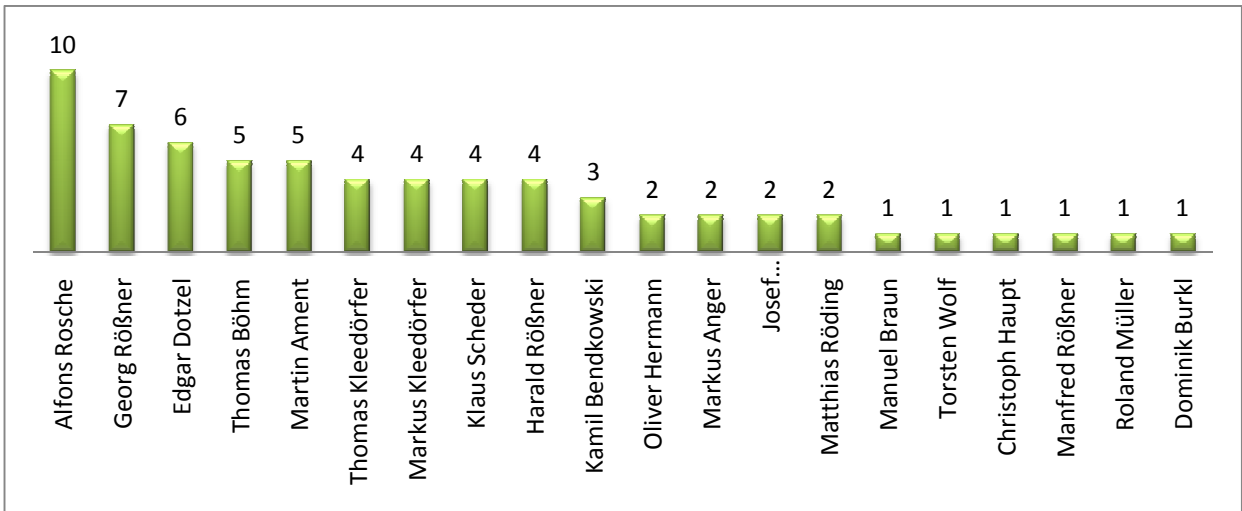

B-Klasse

Torschützen

Assist

Karten