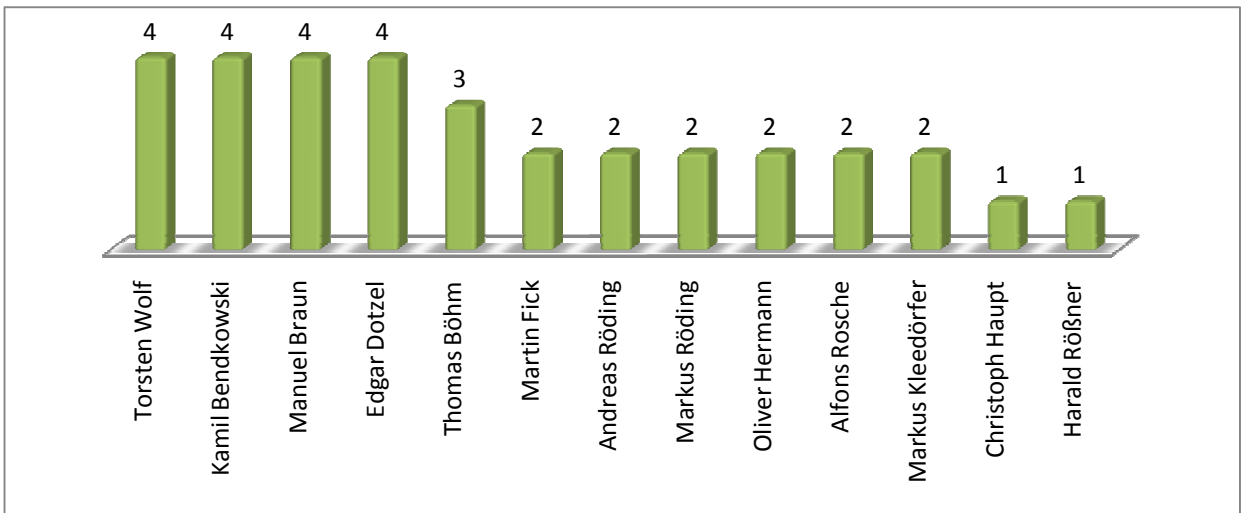

B-Klasse

Torschützen

Assist

Karten