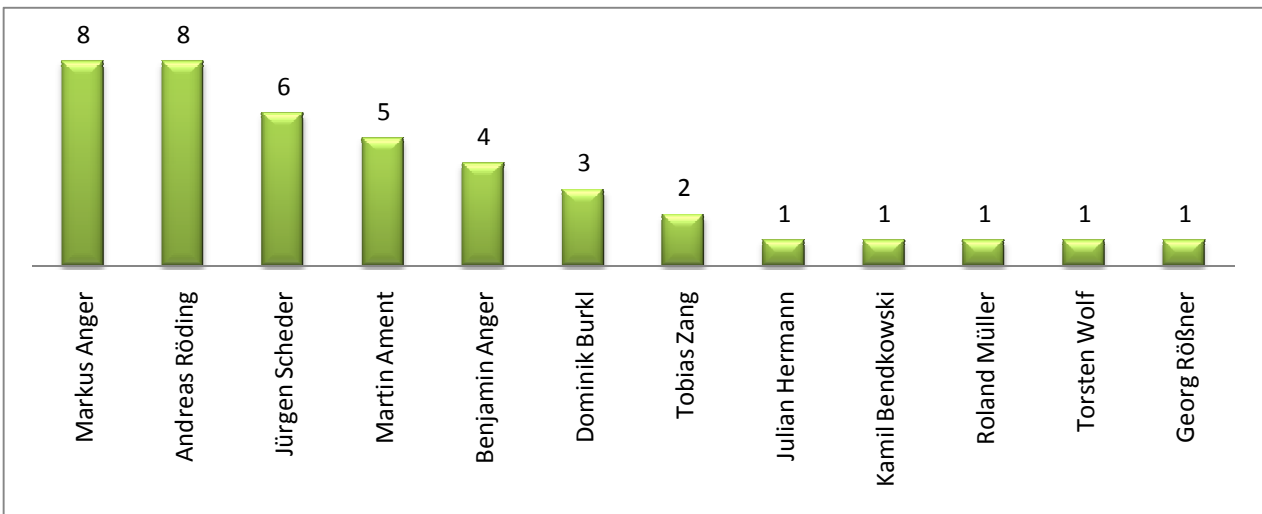

A-Klasse

Torschützen

Assist

Karten